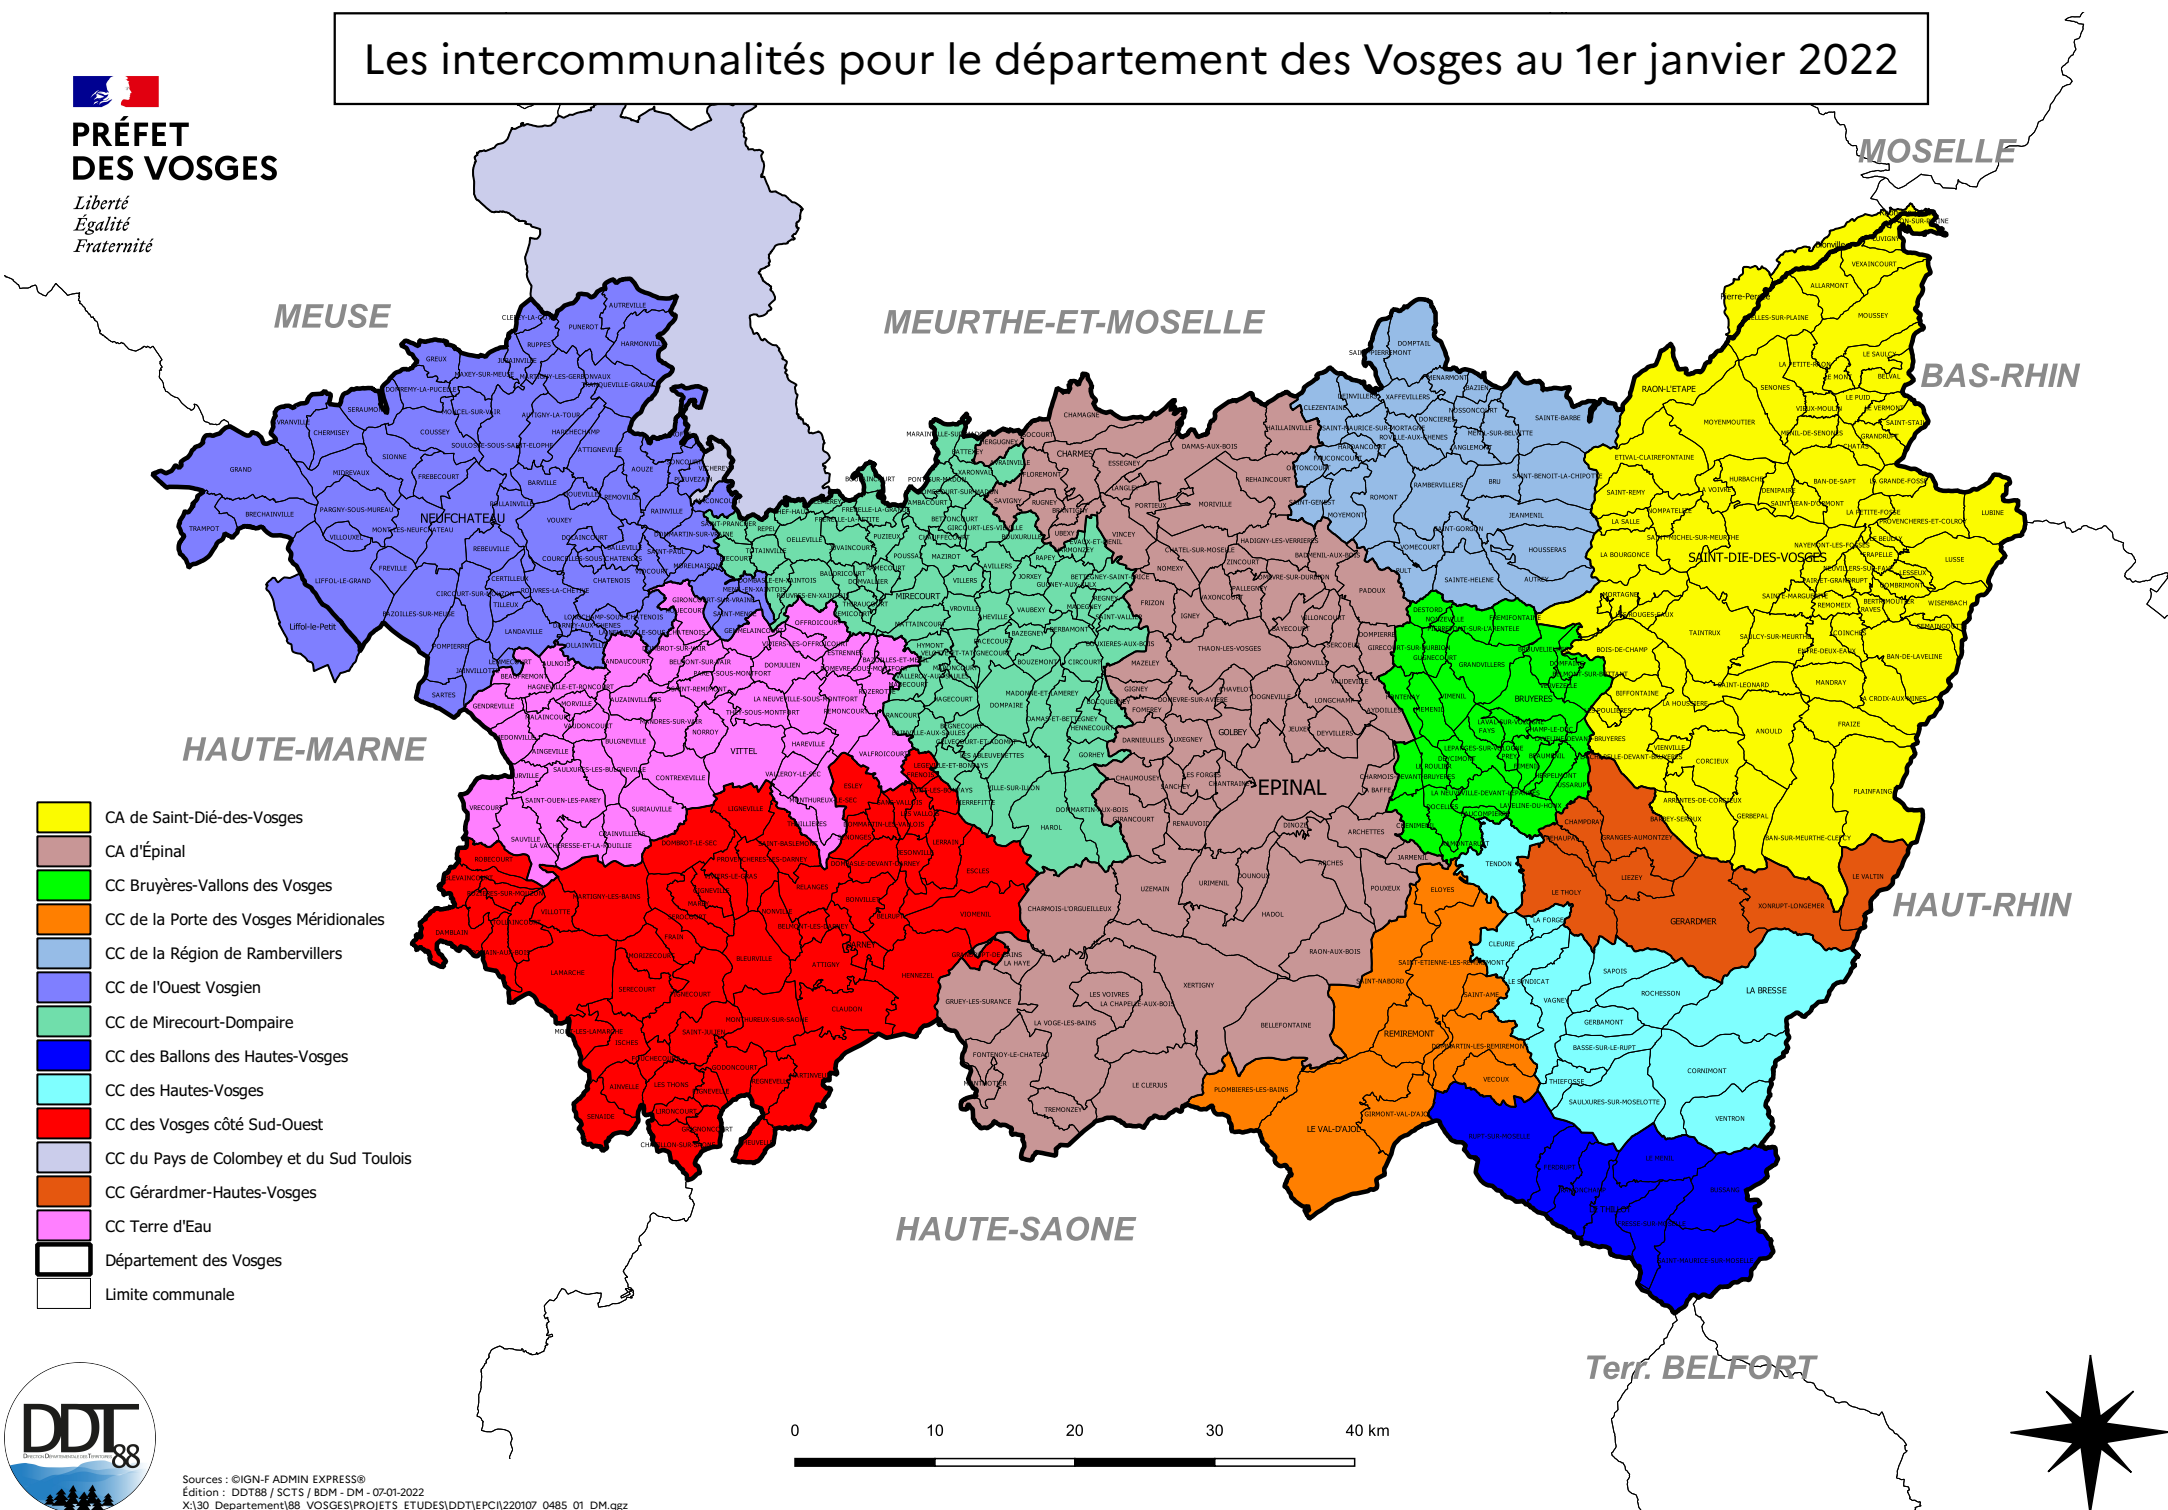

# Les intercommunalités pour le département des Vosges au 1er janvier 2022

**PRÉFET  
DES VOSGES**

*Liberté  
Égalité  
Fraternité*

- CA de Saint-Dié-des-Vosges
- CA d'Épinal
- CC Bruyères-Vallons des Vosges
- CC de la Porte des Vosges Méridionales
- CC de la Région de Rambervillers
- CC de l'Ouest Vosgien
- CC de Mirecourt-Dompaire
- CC des Ballons des Hautes-Vosges
- CC des Hautes-Vosges
- CC des Vosges côté Sud-Ouest
- CC du Pays de Colombey et du Sud Toulousain
- CC Gérardmer-Hautes-Vosges
- CC Terre d'Eau
- Département des Vosges
- Limite communale