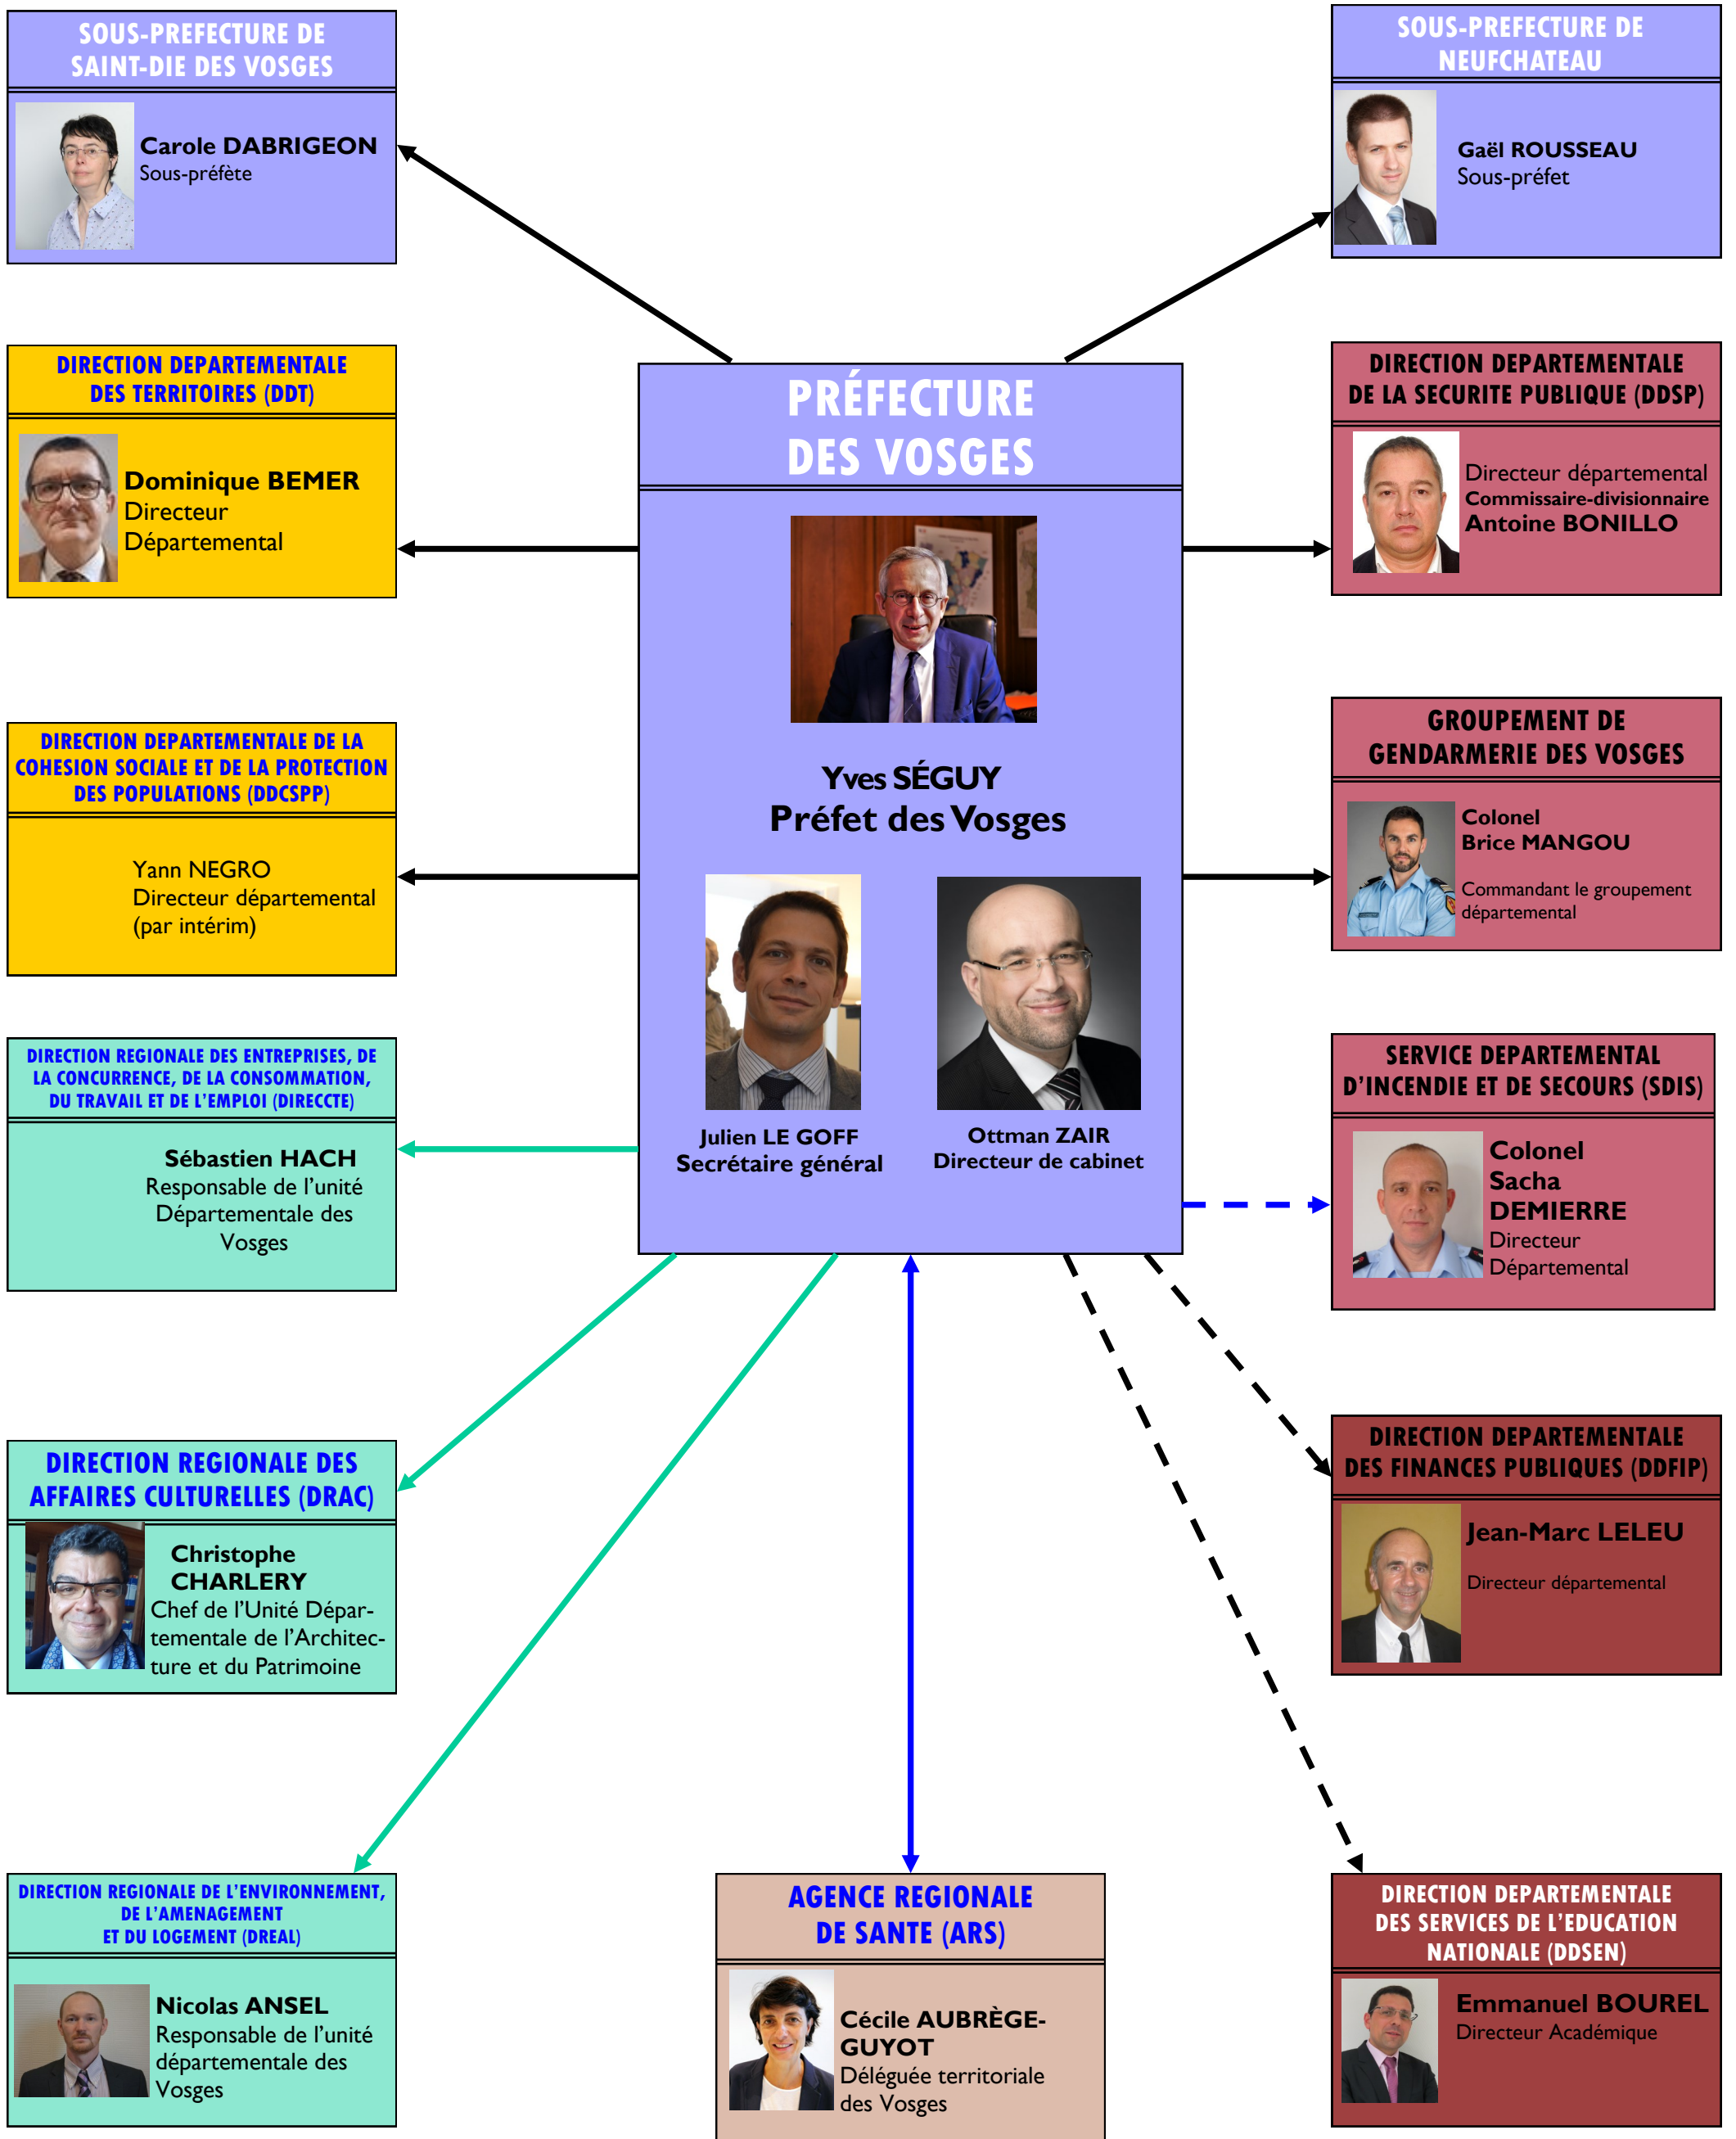

# L'ORGANISATION DE L'ÉTAT DANS LES VOSGES

—> Autorité organique et fonctionnelle réunies

- - -> Autorité opérationnelle

↔ Relation avec l'ARS

- - -> Pointillés : avec restrictions

→ Autorité fonctionnelle seule