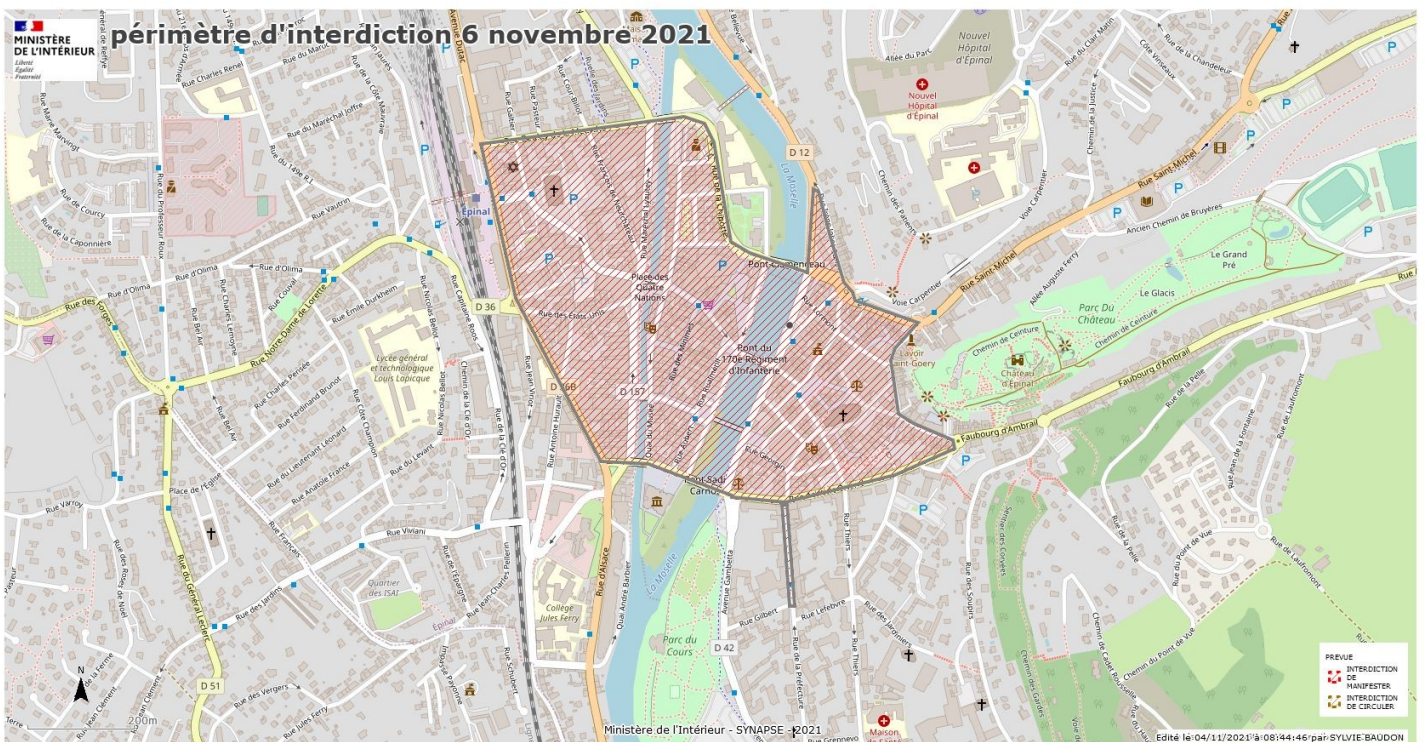

Tél : 03 29 69 88 88
Mél : pref-bci@vosges.gouv.fr

Place Foch
88026 ÉPINAL Cedex

Rues de la ville d'Épinal matérialisant le périmètre interdit à manifestation le 6 novembre 2021

Place Foch,
Pont Sadi Carnot,
Rue Georges de la Tour,
Pont de la Xatte,
Place Emile Stein,
Rue Victor Hugo,
Place Baudouin,
Avenue du Général de Gaulle,
Rue Boulay de la Meurthe,
Pont Léopold,
Rue de la Chipotte,
Pont Clémenceau,
Quai du Colonel Sérot (entre le pont Clémenceau et la rue Irène Joliot Curie),
Rue Irène Joliot Curie,
Place des Vieux Moulins,
Rue Entre les Deux Portes,
Rue de la Maix,
Rue d'Ambrail,
Rue Aristide Briand,
Rue du Pasteur Boegner,
Rue de la Préfecture (uniquement pour la portion comprise entre la rue du Pasteur Boegner et l'intersection des rues Lefebvre et Gilbert)

Ces rues ne sont pas incluses dans le périmètre d'interdiction, à l'exception de la rue de la Préfecture (uniquement pour la portion comprise entre la rue du Pasteur Boegner et l'intersection des rues Lefebvre et Gilbert) qui est interdite à toute manifestation.