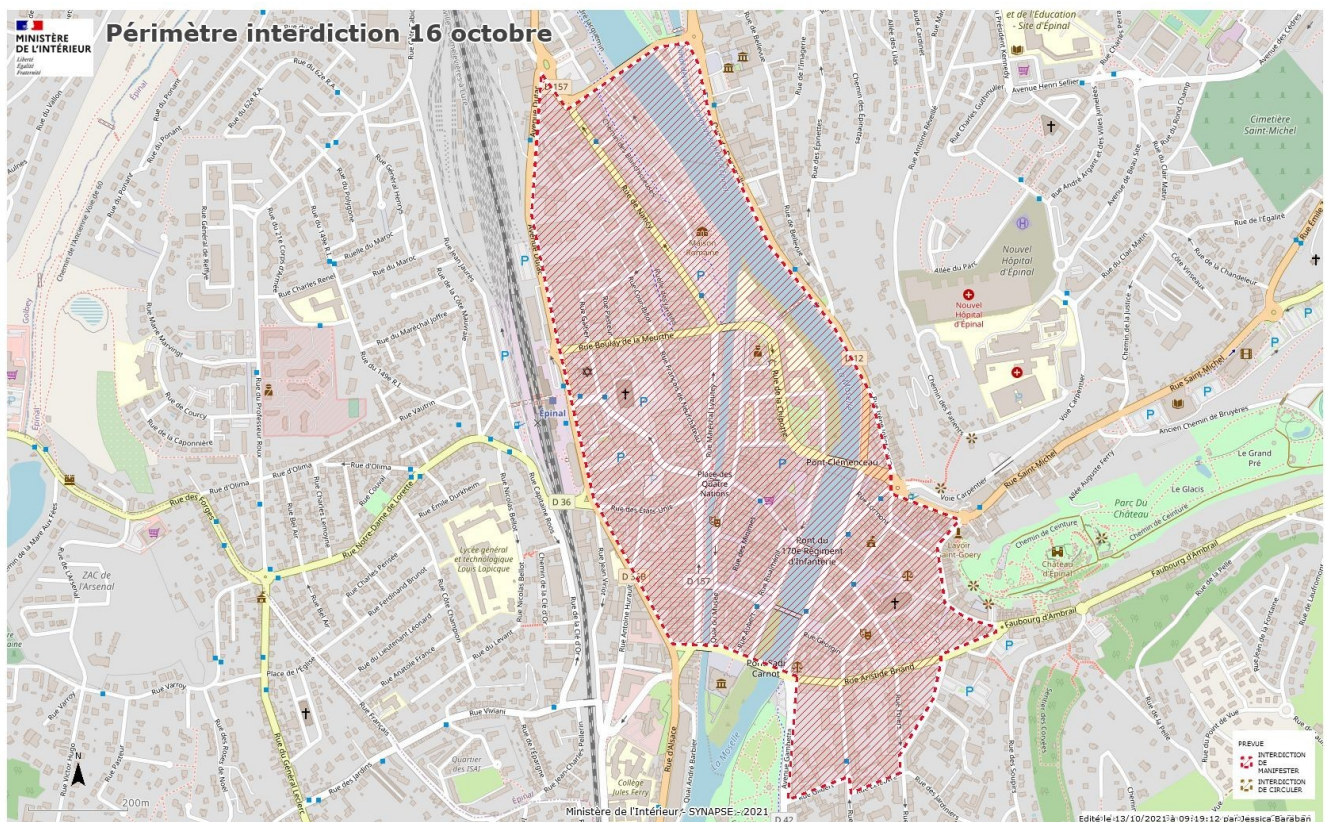

#### **Sécurité publique : reconduction de l'interdiction de manifestation sur certaines voies et espaces publics du centre-ville d'Épinal**

La 20<sup>ème</sup> édition du festival de littératures de l'imaginaire "Les Imaginales" se déroule du 14 au 17 octobre 2021 dans le centre-ville d'Épinal. Cette année, des chapiteaux sont installés sur sept sites différents : dont la place des Vosges, les places Edmond Henry et de l'Âtre, Jeanne d'Arc et la place de la Chipotte. Cet événement accueille aujourd'hui plus de 45 000 visiteurs venus de toute la France et de pays limitrophes.

## Rues de la ville d'Épinal matérialisant le périmètre interdit à manifestation le 16 octobre 2021

Place Foch,  
Pont Sadi Carnot,  
Rue Georges de la Tour,  
Pont de la Xatte,  
Place Emile Stein,  
Avenue Victor Hugo,  
Place Baudoin,  
Avenue Charles De Gaulle,  
Place du Général De Gaulle,  
Avenue Dutac,  
Avenue de la République,  
Pont de la République,  
Quai de Dogneville,  
Quai du Colonel Sérot,  
Rue Irène Joliot Curie,  
Place des vieux moulins,  
Rue entre les deux portes,  
Rue de la Maix,  
Rue d'Ambrail,  
Rue Aristide Briand,  
Rue de la Louvière,  
Rue Thiers,  
Rue Lefebvre,  
Rue de la Préfecture (entre la rue Lefebvre et la rue Gilbert uniquement),  
Rue Gilbert,  
Rue Gambetta.

Ces rues ne sont pas incluses dans le périmètre d'interdiction, seules les rues situées à l'intérieur sont interdites à la manifestation.

**Cabinet**  
**Bureau de la communication**  
**interministérielle**