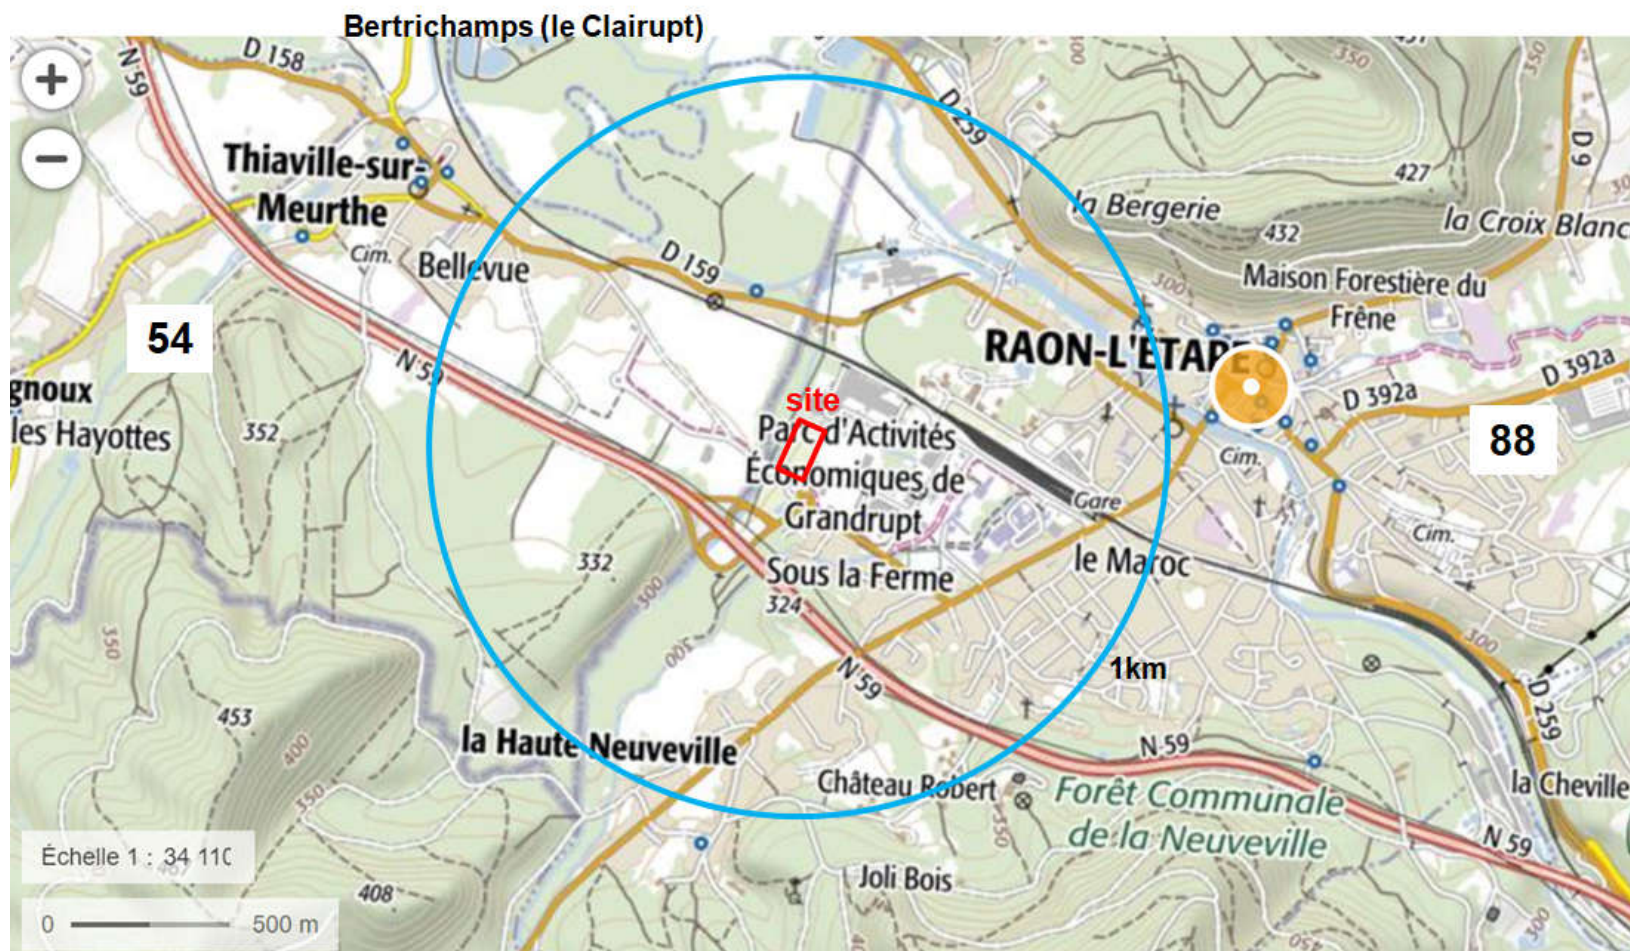

**PJ1**

**CARTE AU 1/25.000ème**

**GECRL Raon l'étape 88 ICPE 1510 Enregistrement**

assistance APAVE 217 6570

D'après Géoportail IGN ©

Communes dans le rayon de 1 km :

Raon l'Étape (88) Thiaville sur Meuthe (54) Bertrichamps (54)