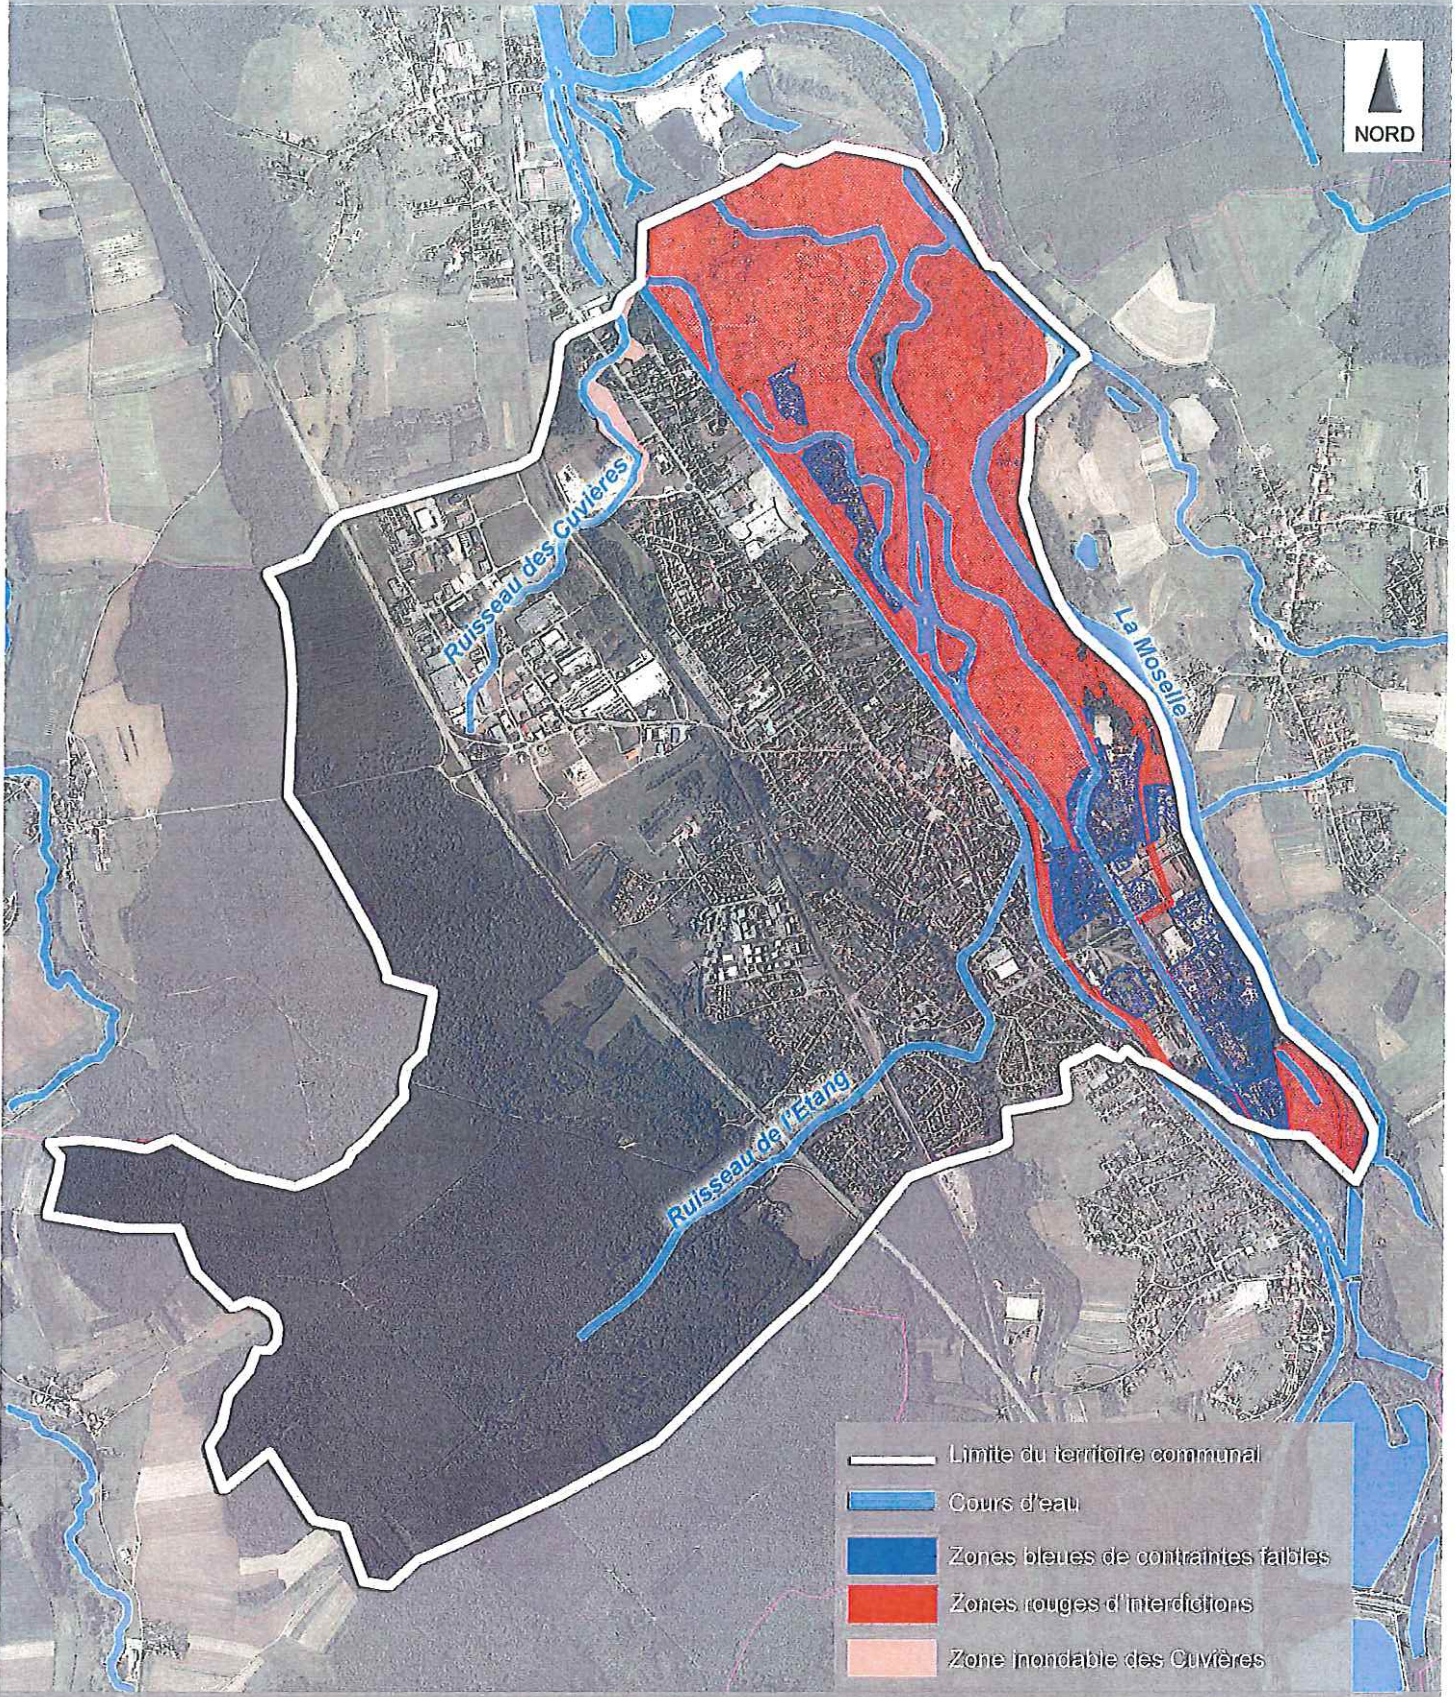

THAON-LES-VOSGÈS - Plan Local d'Urbanisme  
PLAN DE PREVENTION DES RISQUES INONDATIONS

- Limite du territoire communal
- Cours d'eau
- Zones bleues de contraintes faibles
- Zones rouges d'interdictions
- Zone inondable des Cuvières

Source: DDT 88  
 Fond: Geoportail  
 Echelle: 0 — 1Km

**Espace & TERRitoires**  
 études de concertation en urbanisme et aménagement